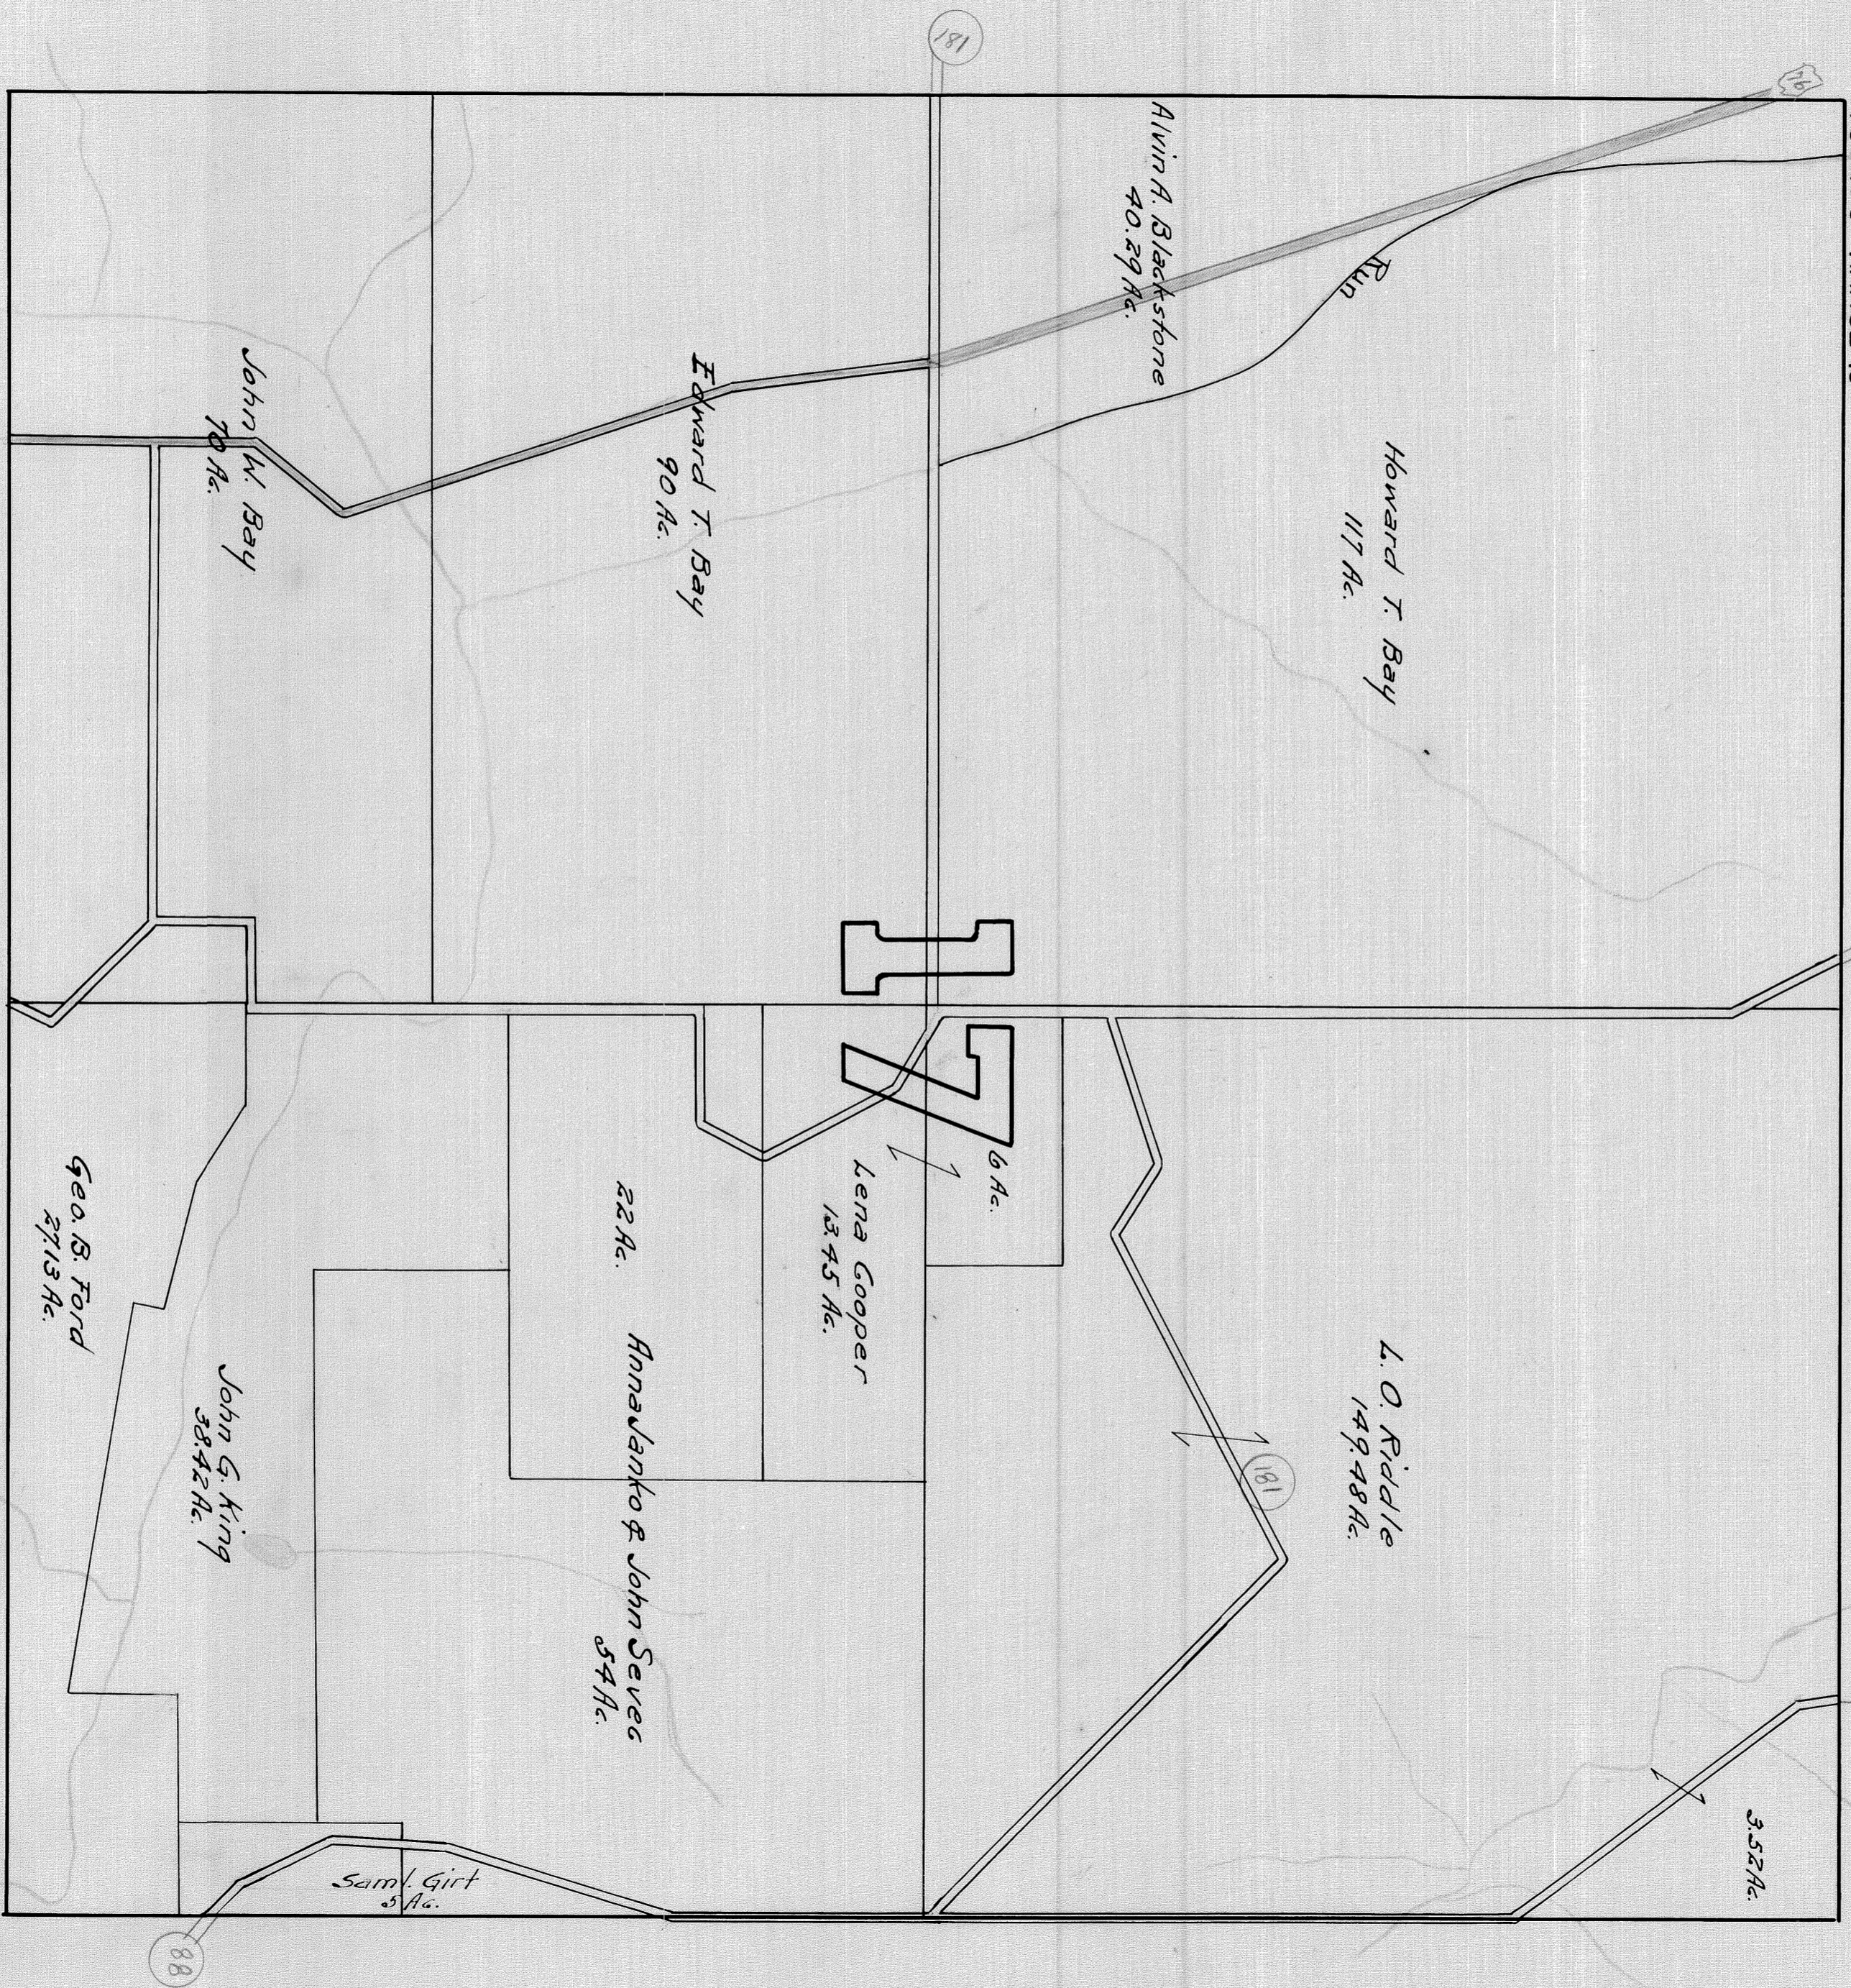

SPENCER

TOWN 9 RANGE 10

T-88

3527Ac

L. O. Riddle
149.48 Ac.

Lena Cooper
13.45 Ac.

Anna Lanko & John Seves
54 Ac.

John G. King
38.42 Ac.